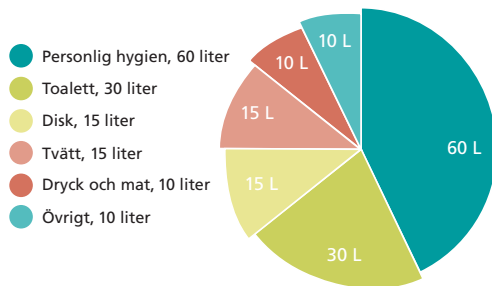

Varje droppe räknas!

Vatten är världens viktigaste livsmedel. En naturresurs vi bör hantera hållbart.

I Sverige gör vi av med cirka 140 liter vatten per person och dygn. Det är ganska mycket jämfört med exempelvis Köpenhamn där dygnsförbrukningen är under 100 liter per person.

Tillsammans kan vi spara 1 000-tals liter!

- Stäng av kranen under de tre minuter du borstar tänderna och spara 18 liter vatten.
- Minska duschtiden med 5 minuter och spara 60 liter.
- Diska och tvätta med fulla maskiner.
- Har du trädgård? Samla regnvatten och vattna med kanna. En vattenspridare gör av med cirka 150 liter på 20 minuter.

Så här fördelas de 140 liter vatten vi i Sverige förbrukar per person och dygn:

sydvatten.se

Varje dag producerar Sydvatten vatten åt nästan en miljon skåningar. Bolaget bildades 1966 och ägs idag gemensamt av 17 kommuner i västra Skåne.

Bjuv | Burlöv | Båstad | Eslöv | Helsingborg | Höganäs | Kävlinge | Landskrona | Lomma | Lund | Malmö | Skurup | Staffanstorps | Svalöv | Svedala | Vellinge | Ängelholm